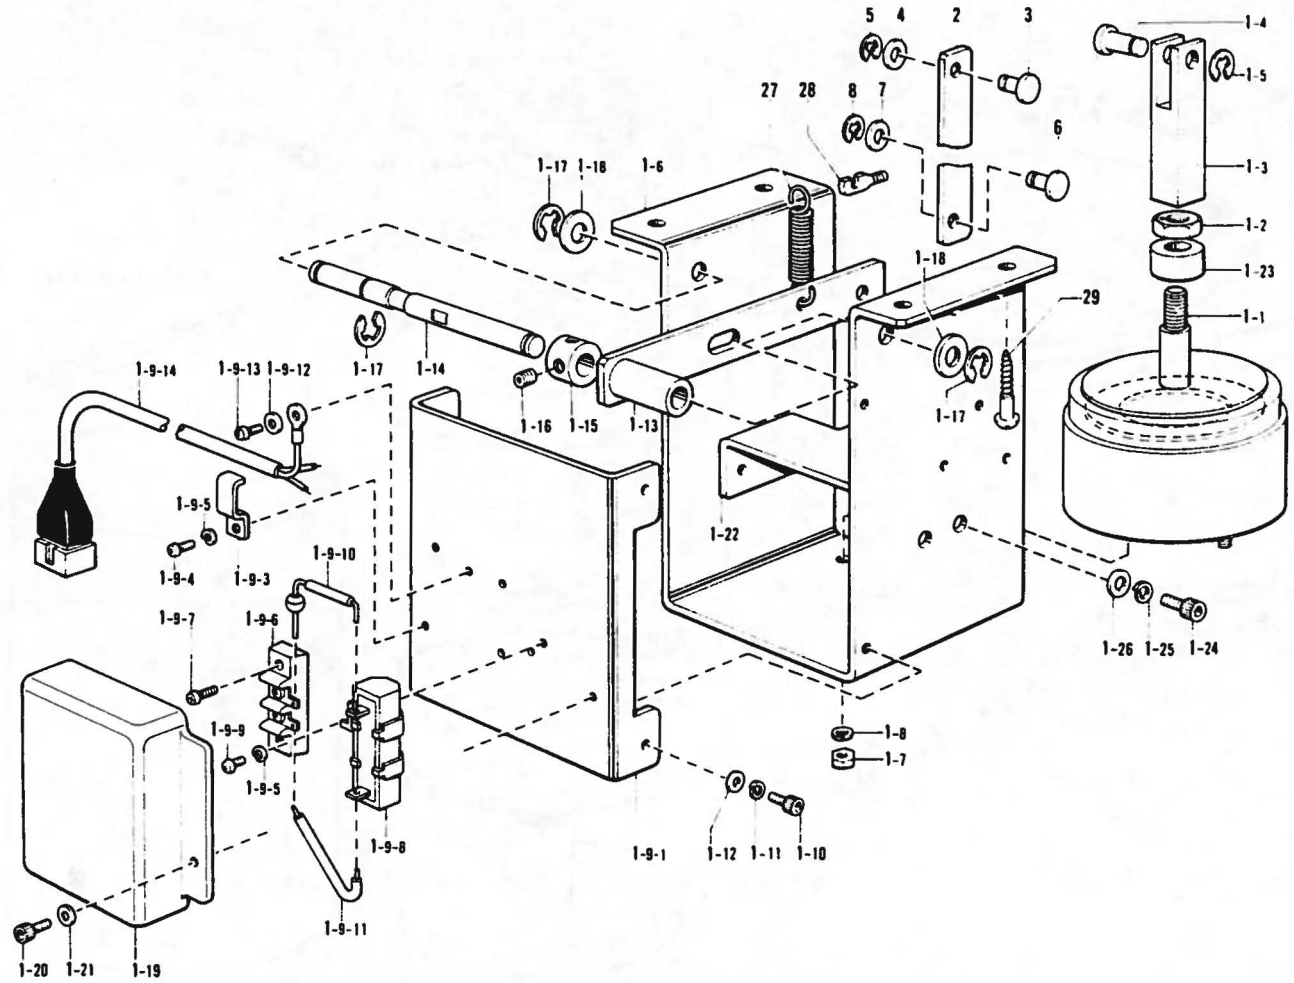

b. 起動装置関係

Starting device mechanism / Startvorrichtung

Mécanisme de dispositif de démarrage / Mecanismo del dispositivo de arranque

参照番号 Ref.No	品名 Name of Parts	数量 Q'ty	部品コード Parts No	参照番号 Ref.No	品名 Name of Parts	数量 Q'ty	部品コード Parts No
1	キドウソウテキ	1	S05462-001	1-12	ヒラザガネチュウ4	4	025040-232
1-1	オサエアダソレノイドクミ	1	S02582-001	1-13	キドウレバー	1	S05466-001
1-2	3シュナット	1	021080-302	1-14	キドウレバーシク	1	S05467-001
1-3	プランジャツギテ	1	S05974-001	1-15	セツカラー	1	S05392-001
1-4	ピン	1	S02587-001	1-16	アナトメネジ6×6クボミ	2	014060-622
1-5	トメワE6	1	048060-342	1-17	トメワE8	3	048080-342
1-6	ソレノイドダイ	1	S05464-001	1-18	ヒラザガネシヨウ10	2	025100-132
1-7	ナット1シュ6	2	021060-102	1-19	タンシダイカバー	1	S02592-001
1-8	バネザガネ2-6	2	028060-242	1-20	アナボルト4×8	2	018400-822
1-9	ソレノイドカバークミ	1	S05463-001	1-21	ヒラザガネチュウ4	2	025040-232
1-9-1	ソレノイドカバー	1		1-22	クッションウケイタ	1	S06152-001
1-9-3	コードオサエL	1		1-23	ゴムクッション	2	153122-000
1-9-4	プラスナベネジ3×6	1	002300-603	1-24	アナボルト5×10	4	018501-022
1-9-5	バネザガネ2-3	2	028030-242	1-25	バネザガネ2-5	4	028050-242
1-9-6	タンシダイ	1		1-26	ヒラザガネチュウ5	4	025050-232
1-9-7	プラスナベネジ3×10	2	002301-003	2	キドウレネカン	1	S05468-001
1-9-8	セメントテイコウキ	1		3	キドウレネカンピンB	1	S05469-001
1-9-9	プラスナベネジ3×6	1	002300-603	4	ヒラザガネチュウ6	1	025060-232
1-9-10	ダイオード	1		5	トメワE6	1	048060-342
1-9-11	リードセン	1		6	キドウレネカンピンA	1	S05470-001
1-9-12	ザガネ	1		7	ヒラザガネチュウ6	1	025060-232
1-9-13	プラスナベネジ4×6	1	002400-663	8	トメワE6	1	048060-342
1-9-14	キドウケーブル	1		27	サドウレネカンバネ	1	S05989-001
1-10	アナボルト4×6	4	018400-622	28	バネカケ	1	141334-001
1-11	バネザガネ2-4	4	028040-242	29	マルモクネジ6.2×32	3	101125-000