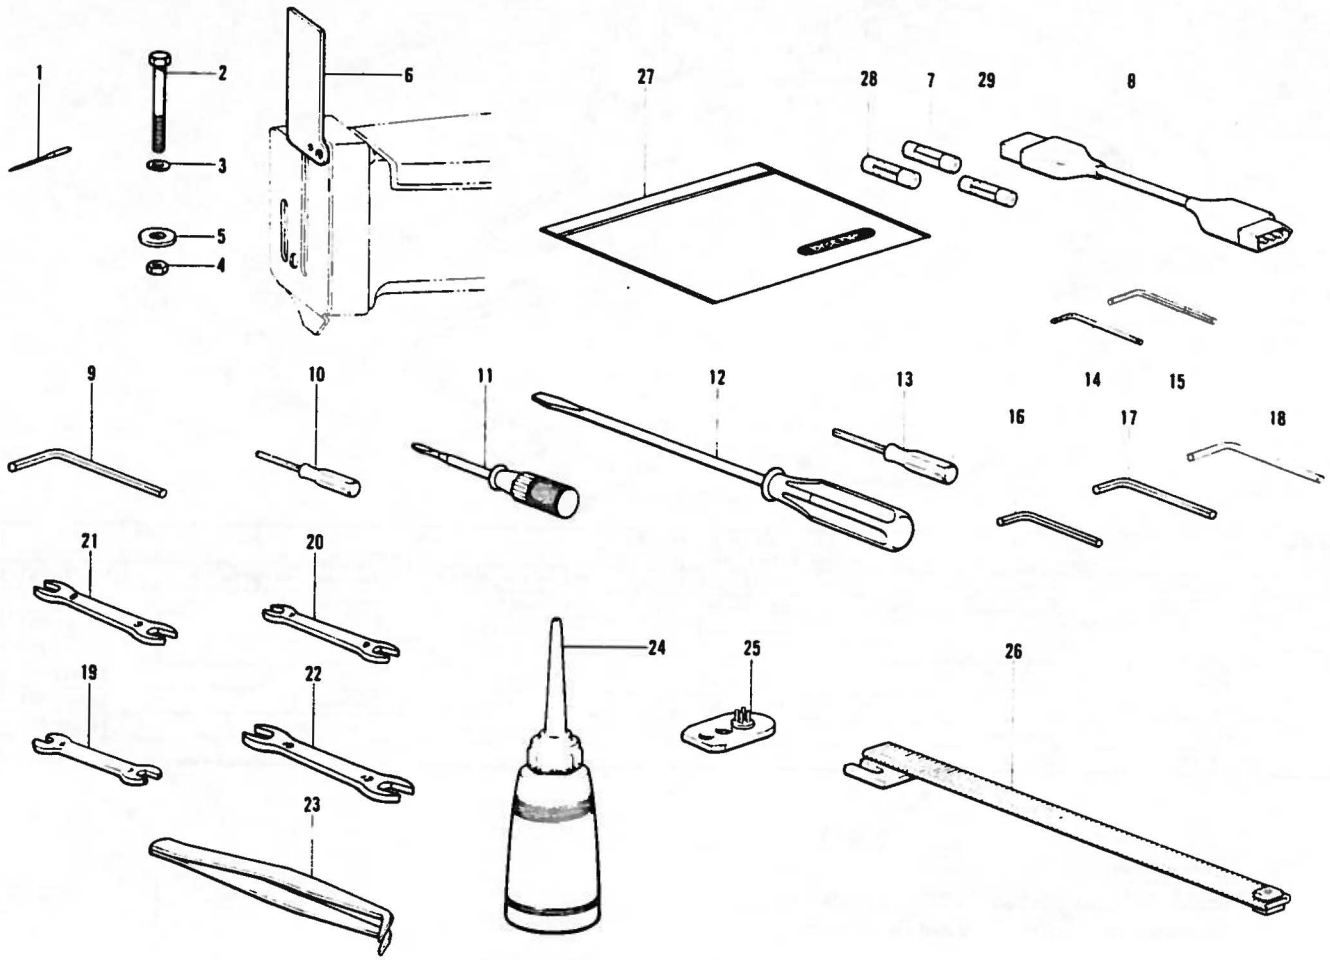

Z. 付属品関係
Accessories / Zubehör
Accessoires / Accesorios

参照番号 Ref.No.	品名 Name of Parts	数量 Q'ty	部品コード Parts No.	参照番号 Ref.No.	品名 Name of Parts	数量 Q'ty	部品コード Parts No.
1	ミシンハリTQ×1814	2	115053-014	15	6カクボウスパナ2.5	1	154125-001
	ミシンハリTQ×1816	2	115053-016	16	6カクボウスパナ3	1	142721-001
	ミシンハリTQ×1818	2	115053-018	17	6カクボウスパナ4	1	118064-001
2	ボルト6×63	4	144543-001	18	6カクボウスパナ5	1	150335-001
3	ヒラザガネチュウ6	4	025060-232	19	スパナ6×7	1	107779-001
4	ナット1シユ6	4	021060-102	20	スパナ7×8	1	142205-001
5	ザガネ	4	115947-001	21	スパナ8×9	1	100887-001
6	ハリボウカバー	1	S03570-001	22	スパナ10×12	1	107780-001
7	ヒューズ6A	1	153242-000	23	ピンセット	1	117466-000
8	ワンアダプタ	1	S01204-000	24	ポリオイラークミ	1	114483-002
9	6カクボウスパナ6	1	115157-001	25	ボタンウケダイクミW	1	S05987-001
10	ネジマワシ1.9×32	1	142443-001	26	シュータクミ	1	S05439-002
11	ネジマワシ1.4×70	1	118837-001	27	フソクビンボリフクロ	1	122991-001
12	ネジマワシ5.5×190	1	101572-101	28	カンヒューズ3A	2	215769-001
13	6カクボウスパナ1.6	1	S01943-001	29	Gヒューズ4A	1	S06120-000
14	6カクボウスパナ2	1	S01860-001				

※ 付属品の明細は変更することがあります。
※ The details of included accessories are subject to change
※ Änderungen in der Aufstellung der mitgelieferten Zubehöre sind vorbehalten

※ Les details des accessoires inclus sont sujets a des changements
※ Los detalles de los accesorios incluidos pueden variar