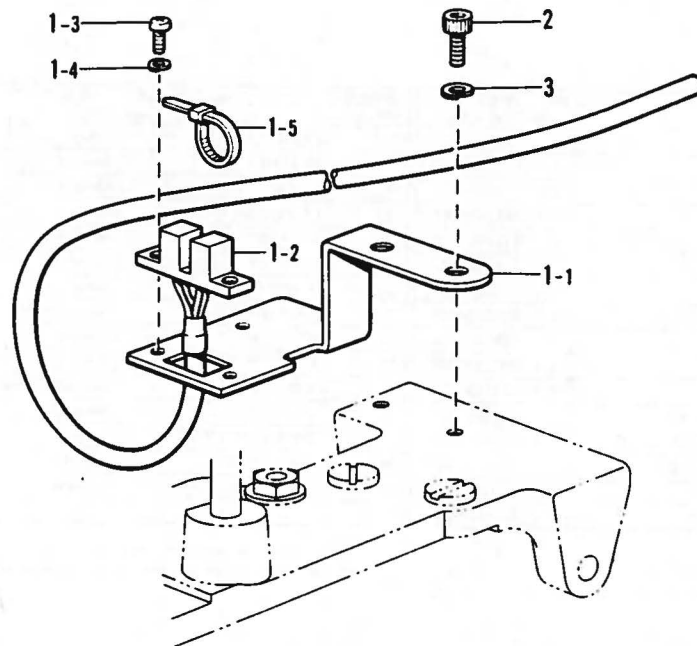

g. ボタン検知関係

Button detector mechanism / Knopfdetektor
Détecteur de bouton / Detector de botones

参照番号 Ref.No	品名 Name of Parts	数量 Q'ty	部品コード Parts No	参照番号 Ref.No	品名 Name of Parts	数量 Q'ty	部品コード Parts No
1	Bケンチセンサクミ	1	S05458-001	1-4	バネザガネ2-3	2	028030-243
1-1	センサートリツケイタ	1		1-5	バンタイPLTIM	1	
1-2	ホトセンサE	1		2	アナボルト4×8	2	018400-822
1-3	プラスナベネジ3×8	2	002300-803	3	バネザガネ2-4	2	028040-242