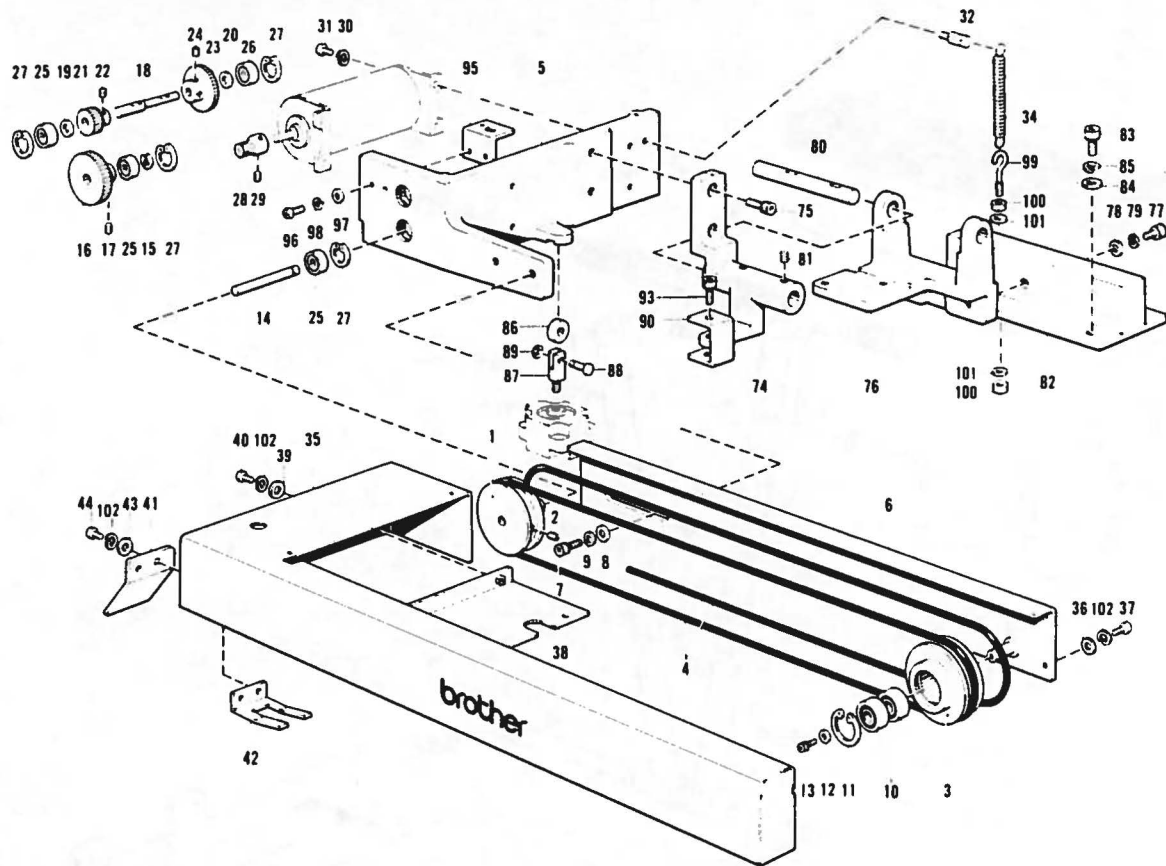

M. スタッカー関係(1)

Stacker mechanism (1) / Anhäufung (1)

Mécanisme de lémpileur (1) / Mecanismo de apilador (1)

参照番号 Ref No	品名 Name of Parts	個数 Q'ty	部品コード Parts No	参照番号 Ref No	品名 Name of Parts	個数 Q'ty	部品コード Parts No
1	ベルトプリーA	1	S04370-000	37	ヒラネジ4×8	7	007400-813
2	アナトメネジ6×6クボミ	2	014060-622	38	プリーカバーB	1	S04391-001
3	ベルトプリーB	1	S04371-000	39	ヒラサガネチュウ4	4	025040-233
4	マルベルト	2	S04372-000	40	ヒラネジ4×8	4	007400-813
5	モータササエ	1	S04373-000	41	マクレボウシタ	1	S04392-000
6	プリーササエBウデクミ	1	S04374-001	42	ベルトプリーカバー	1	S04393-001
7	アナボルト8×16	2	018081-622	43	ヒラサガネチュウ4	2	025040-233
8	ヒラサガネチュウ8	2	025080-232	44	ヒラネジ4×8	2	007400-813
9	バネサガネ2-8	2	028080-242	74	モータオクリシテン	1	S04426-001
10	タマシクウケ6201ZZ	2	072620-180	75	アナボルト8×20	2	018082-022
11	トメワアナヨウC37	1	048320-242	76	モータオクリシテンドライ	1	S04427-001
12	ザガネ	1	115947-001	77	アナボルト8×16	2	018081-622
13	ボルト6×10	1	017061-006	78	ヒラサガネチュウ8	2	025080-232
14	プリーAササエシク	1	S04377-001	79	バネサガネ2-8	2	028080-242
15	トメワE6	1	048060-342	80	モータオクリシテシク	1	S04428-001
16	ギヤ1×48	1	S04378-000	81	アナトメネジ6×6クボミ	2	014060-622
17	アナトメネジ5クボミ	2	014500-522	82	モータオクリササエダイ	1	S04429-001
18	ギヤシク	1	S04379-001	83	アナボルト8×14	2	018081-422
19	スペーサA	1	S04380-000	84	ヒラサガネチュウ8	2	025080-232
20	スペーサB	1	S04381-000	85	バネサガネ2-8	2	028080-242
21	ギヤ1×20	1	S04382-000	86	シリンダヘッド	1	S04430-000
22	アナトメネジ4×5クボミ	2	014400-522	87	ロッドツギテ	1	S04431-001
23	ギヤ8.75×50	1	S04383-000	88	リンクピン	1	146153-001
24	アナトメネジ4×5クボミ	2	014400-522	89	トメワE4	1	048040-342
25	タマシクウケ688ZZ	3	070698-800	90	モータシテンストップ	1	S04432-001
26	タマシクウケ626ZZ	1	072062-680	93	アナボルト6×12	1	018061-222
27	トメワアナヨウC18	4	048190-242	95	スイッチトリツケイタ	1	S04387-001
28	スタッカーギヤS	1	S00490-000	96	ナベコM4×18	2	062401-812
29	アナトメネジ4×5クボミ	2	014400-522	97	ヒラサガネチュウ4	2	025040-233
30	バネサガネ2-4	4	028040-243	98	バネサガネ2-4	2	028040-243
31	プラスナネジ4×10	4	002401-003	99	ウワイタチヨウセツネジ	1	140947-002
32	モータササエバネカケ	1	S04388-001	100	ナット2シユ4	2	021400-202
34	モータササエモシバネ	1	S04389-001	101	ヒラサガネチュウ4	2	025040-232
35	プリーカバー	1	S04390-001	102	バネサガネ2-4	13	028040-243
36	ヒラサガネチュウ4	7	025040-233