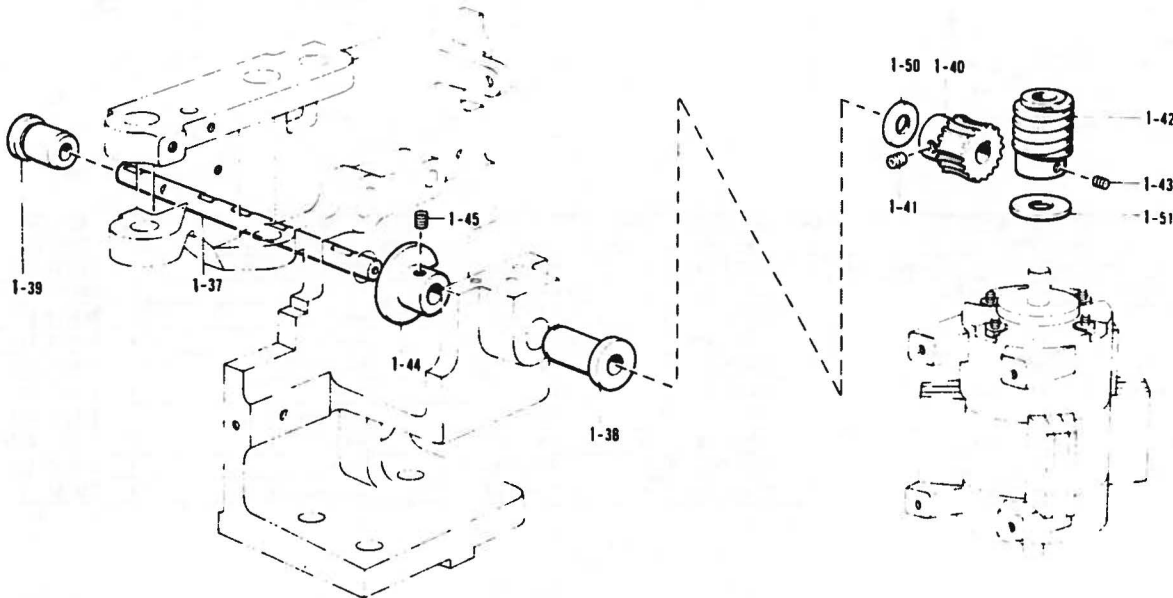

参照番号 Ref.No.	品名 Name of Parts	数量 Q'ty	部品コード Parts No.	参照番号 Ref.No.	品名 Name of Parts	数量 Q'ty	部品コード Parts No.
1-37	カムシク	1	S05328-001	1-43	アナトメネジ5クボミ	2	014500-522
1-38	カムシクメタルF	1	S05329-000	1-44	カムシクスイッチドック	1	S05333-001
1-39	カムシクメタルR	1	S05330-000	1-45	アナトメネジ6X6クボミ	2	014060-622
1-40	ウォームホイール	1	S05331-000	1-50	スラストザガネ	1	S06024-001
1-41	アナトメネジ6X6クボミ	2	014060-622	1-51	ザガネ	1	S06029-001
1-42	ウォーム	1	S05332-000