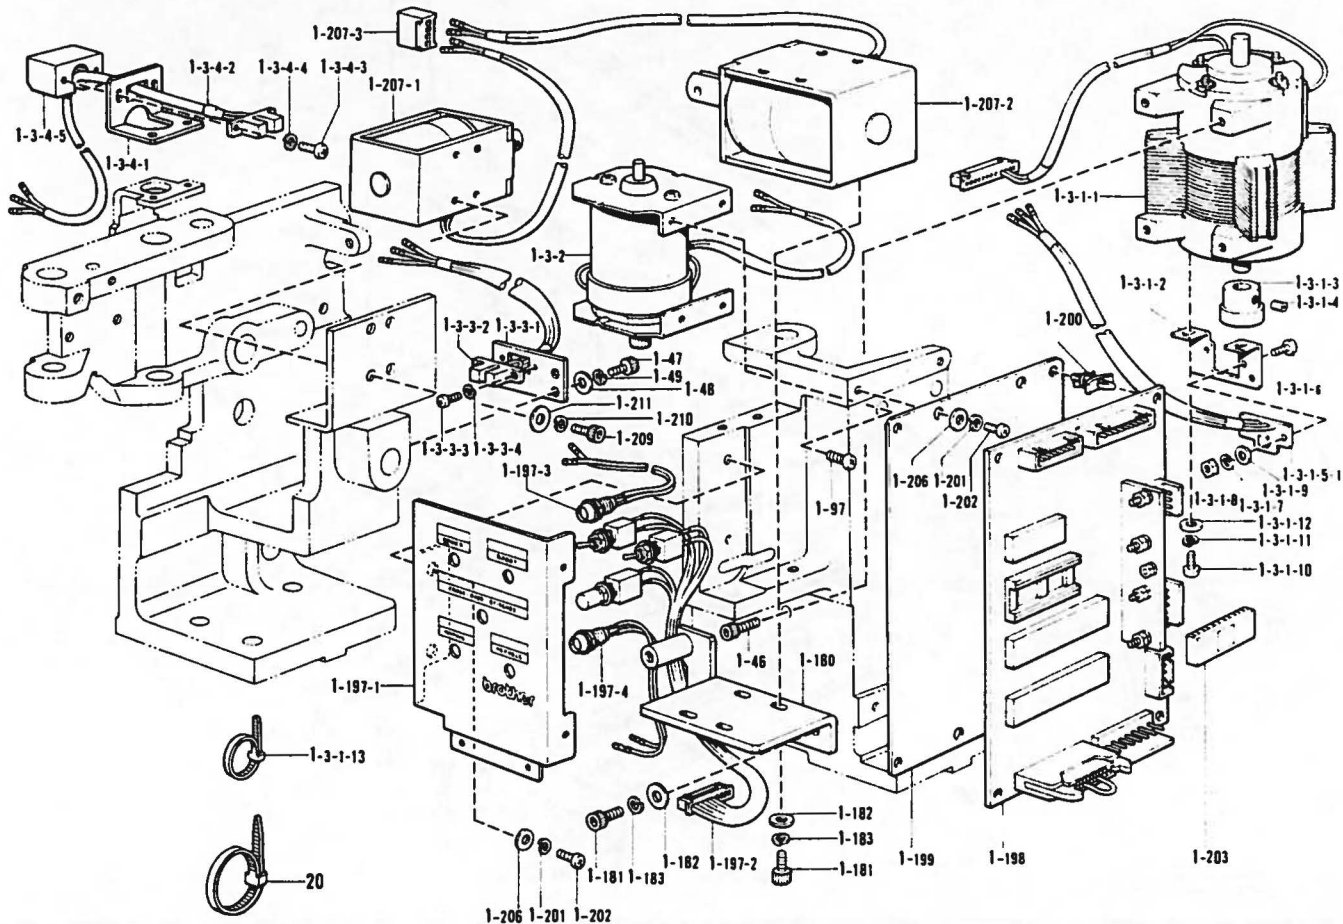

a. ボタンフィーダー関係(7)

Button feeder mechanism (7) / Knopfzuführungvorrichtung (7)

Alimentation pour boutons (7) / Botón de alimentación (7)

参照番号 Ref.No.	品名 Name of Parts	数量 Q'ty	部品コード Parts No.	参照番号 Ref.No.	品名 Name of Parts	数量 Q'ty	部品コード Parts No.
1-46	アナボルト 4×10	4	018401-022	1-3-1	キャリーモータクミ	1	S05490-001
1-47	アナボルト 4×10	2	018401-022	1-3-1-1	キャリーモータ	1	
1-48	ヒラザガネチユウ 4	2	025040-232	1-3-1-2	キバンササエ B	1	
1-48	バネザガネ 2-4	2	028040-242	1-3-1-3	ジシャククミ B	1	
1-97	プラスナベコネジ 3.5×8	4	002350-806	1-3-1-4	トメネジ 3×5 クボミ	2	014300-522
1-180	ソレノイドダイ	1	S05422-001	1-3-1-5	カイテンセンサクミ	1	
1-181	アナボルト 4×10	6	018401-022	1-3-1-5-1	カイテンセンサー #2	1	
1-182	ヒラザガネチユウ 4	6	025040-232	1-3-1-6	プラスナベネジ 3×6	2	002300-603
1-183	バネザガネ 2-4	6	028040-242	1-3-1-7	バネザガネ 2-3	2	028030-243
1-187	Bパネルクミ	1	S05318-001	1-3-1-8	ナット 1シユ 3	2	021300-103
1-187-1	Bパネル	1		1-3-1-9	ヒラザガネチユウ 3	2	025030-233
1-187-2	Bパネルスイッチ	1		1-3-1-10	プラスナベネジ 3×8	2	002300-803
1-187-3	デンゲンPL	1		1-3-1-11	バネザガネ 2-3	2	028030-243
1-187-4	トラブルPL	1		1-3-1-12	ヒラザガネチユウ 3	2	025030-233
1-188	キバンB430013クミ	1	S05323-000	1-3-1-13	バンタイPLTIM	1	
1-189	キバントリツケイタ	1	S05324-001	1-3-2	キリモミモータクミ	1	S05730-001
1-200	サポート 6NS	4	S00554-000	1-3-3	ゲンテンSWクミ	1	S05731-001
1-201	バネザガネ 2-4	6	028040-243	1-3-3-1	センサトリツケイタ	1	
1-202	プラスナベネジ 4×8	6	002400-803	1-3-3-2	ホトセンサ A	1	
1-203	PROM 810クミ	1	S05327-000	1-3-3-3	プラスナベネジ 3×8	2	002300-803
1-206	ヒラザガネチユウ 4	6	025040-233	1-3-3-4	バネザガネ 2-3	2	028030-243
1-207	Bソレノイドクミ	1	S05738-001	1-3-4	キリモミSWクミ	1	S05734-001
1-207-1	キリモミソレノイド	1		1-3-4-1	センサトリツケイタ	1	
1-207-2	シャッターソレノイドクミ	1		1-3-4-2	ホトセンサ B	1	
1-207-3	コネクタ VHR-4N	1		1-3-4-3	プラスナベコネジ 3×10	2	002301-003
1-208	アナボルト 4×8	4	018400-822	1-3-4-4	バネザガネ 2-3	2	028030-243
1-210	バネザガネ 2-4	4	028040-242	1-3-4-5	センサーカバー	1	
1-211	ヒラザガネチユウ 4	4	025040-232	20	バンタイPLTIM	2	S04557-000
1-3	Bモータクミ	1	S05489-001