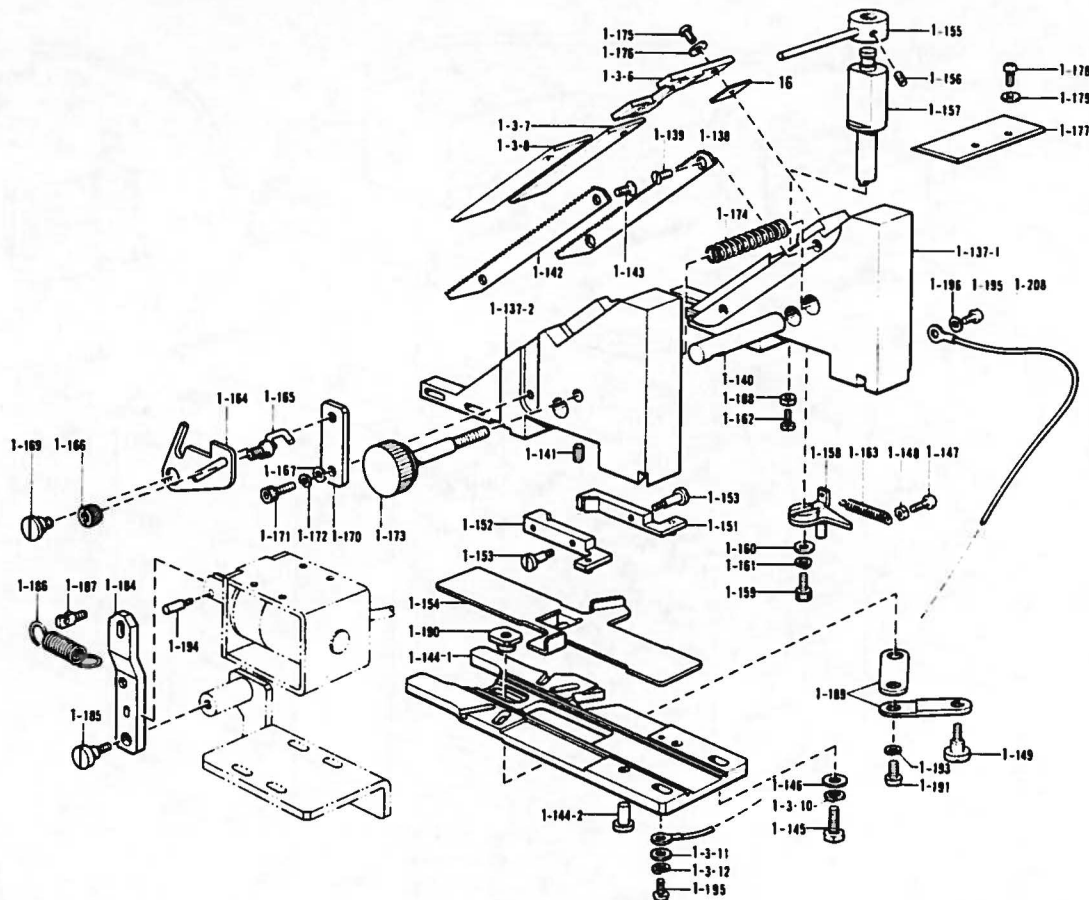

a. ボタンフィーダー関係(6)
Button feeder mechanism (6) / Knopfzuführungvorrichtung (6)
Alimentation pour boutons (6) / Botón de alimentación (6)

参照番号 Ref.No	品名 Name of Parts	数量 Q'ty	部品コード Parts No.	参照番号 Ref.No	品名 Name of Parts	数量 Q'ty	部品コード Parts No.
1-137	スベリダイクミ	1	S05975-001	1-167	ヒラザガネチュウ4	1	025040-232
1-137-1	ボタンスベリダイA	1	S05393-001	1-168	ダンネジM5	1	S05416-001
1-137-2	ボタンスベリダイB	1	S05396-001	1-170	カムササエイタ	1	S05417-001
1-138	ボタンスベリダイA	1	S05394-001	1-171	アナボルト4X12	1	018401-222
1-139	サラネジ3.57X6	2	003670-612	1-172	バネザガネ2-4	1	028040-242
1-140	スベリダイガイドピン	1	S05395-001	1-173	スベリダイネジ	1	S05418-001
1-141	アナメネジ6X6クボミ	1	014060-622	1-174	スベリダイネジバネ	1	S05419-001
1-142	ボタンスベリダイB	1	S05397-001	1-175	ナベコ357-40X8	3	062670-812
1-143	サラネジ3.57X6	2	003670-612	1-176	ヒラザガネチュウ3.57	3	025670-232
1-144	スベリダイインクダイクミ	1	S05398-001	1-177	スベリダイウエイタ	1	S05421-001
1-144-1	スベリダイインクダイ	1		1-178	プラスチックネジ3X8	2	002300-803
1-144-2	スベリダイアンテナピン	2		1-179	ヒラザガネチュウ3	2	025030-233
1-145	ボルト5X16	2	017501-602	1-184	ウケイタクドレバー	1	S05423-001
1-146	ヒラザガネチュウ5	2	025050-232	1-185	ダンネジM4	1	S05424-001
1-147	プラスチックネジ3X12	1	002301-203	1-186	シャッターバネ	1	S05425-001
1-148	ナット1シュ3	1	021300-103	1-187	バネカケ	1	141334-001
1-149	ウキアガリボウシピンA	2	S05401-001	1-188	ナット1シュ3	1	021300-103
1-151	ボタンツカミツメAクミ	1	S05403-001	1-189	スベリダイリンク	2	S05888-001
1-152	ボタンツカミツメBクミ	1	S05406-001	1-190	リンクシテン	1	S05889-001
1-153	ダンネジM3	4	S05408-001	1-191	ヒラネジ4X6	1	007400-613
1-154	ボタンウケイタ	1	S05409-001	1-192	バネザガネ2-4	1	028040-242
1-155	スイングロッド	1	S05410-001	1-194	プランジャピン	1	148546-001
1-156	アナメネジ5クボミ	2	014500-522	1-195	プラスチックネジ4X6	2	002400-663
1-157	ボタンアンナイシク	1	S05411-001	1-196	ヒラザガネチュウ4	1	025040-232
1-158	ボタンシクレバー	1	S05412-001	1-200	アースコードB	1	S05993-000
1-159	アナボルト3X10	1	018301-022	1-3-6	ボタンウエカバー	1	S05420-000
1-160	ヒラザガネチュウ3	1	025030-232	1-3-7	ボタンカバーA	1	S06125-001
1-161	バネザガネ2-3	1	028030-242	1-3-8	ボタンカバーB	1	S06126-000
1-162	ヒラネジ3X10	1	007301-012	1-3-10	バネザガネ2-5	2	028050-242
1-163	カイトントウバネ	1	S05413-001	1-3-11	ヒラザガネチュウ3	1	025030-233
1-164	イタカム	1	S05414-001	1-3-12	バネザガネ2-3	1	028030-242
1-165	ボタンストッパーA	1	S05415-001	16	スペーサ	1	S06131-001
1-166	ツマミネジ	1	S06028-001