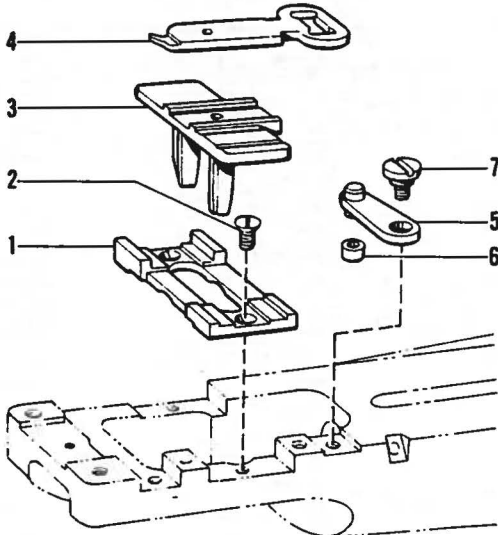

D. 糸サバキ関係

Loop spreading mechanism / Schleifenzieher

Etirement de boucle / Ensanche de bucle

参照番号 Ref No	品名 Name of Parts	数量 Q'ty	部品コード Parts No
1	イトサバキダイ	1	S03567-001
2	サラネジ3.57×6	2	S01696-001
3	イトサバキアンナイイタ	1	S03568-001
4	イトサバキ	1	S03569-001
5	イトサバキリンククミ	1	115073-001
6	イトサバキリンクコロ	1	115076-001
7	ダンネジ4.76	1	115077-001