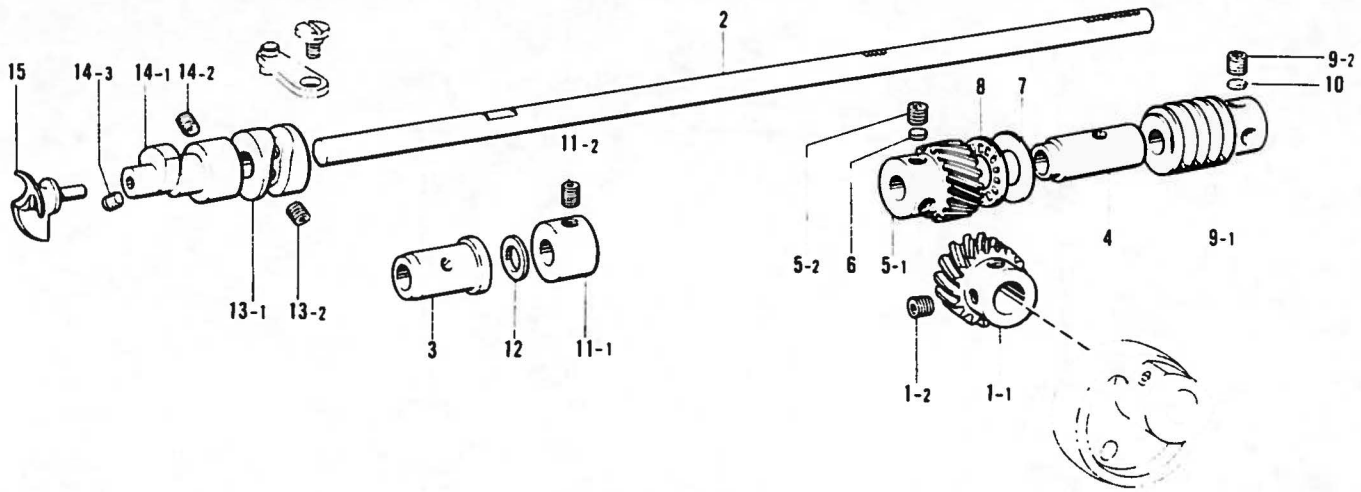

E. 下軸関係

Lower shaft mechanism / Untere Welle
Mécánisme de l'arbre inférieur / Meanismo de la eje inferior

参照番号 Ref No	品名 Name of Parts	数量 Q'ty	部品コード Parts No	参照番号 Ref No	品名 Name of Parts	数量 Q'ty	部品コード Parts No
1	ヘリカルギヤクミ	1	S03522-001	9-2	アナトメネジ6.35クボミ	3	014770-622
1-1	クドウシクヘリカルギヤ	1		10	トメザガネ	1	147151-000
1-2	アナトメネジ6.35クボミ	2	014770-622	11	セットカラークミ	1	S03530-001
2	シタジク	1	S03523-001	11-1	セットカラー	1	
3	シタジクメタルF	1	S03524-000	11-2	アナトメネジ5.95	2	152718-001
4	シタジクメタルB	1	S03525-000	12	ザガネ	1	107153-001
5	シタジクヘリカルギヤクミ	1	S03526-001	13	イトサバキミソカムクミ	1	S03533-001
5-1	シタジクヘリカルギヤ	1		13-1	イトサバキミソカム	1	
5-2	アナトメネジ6.35クボミ	2	014770-622	13-2	トメネジ5.56	2	110124-001
6	トメザガネ	1	147151-000	14	デルタカムクミ	1	S03534-001
7	ザガネ	1	115007-001	14-1	デルタカム	1	
8	タマシクウケ	1	115008-000	14-2	アナトメネジ5.95クボミ	2	014760-622
9	ウォームクミ16	1	S03528-001	14-3	トメネジ4.37	1	151602-001
9-1	ウォーム16	1		15	ルーバー	1	S03536-001

F. 針数変換関係

Stitch number conversion / Stichzahlumrechnung
Conversion de nombre de points / Conversión de número de puntadas