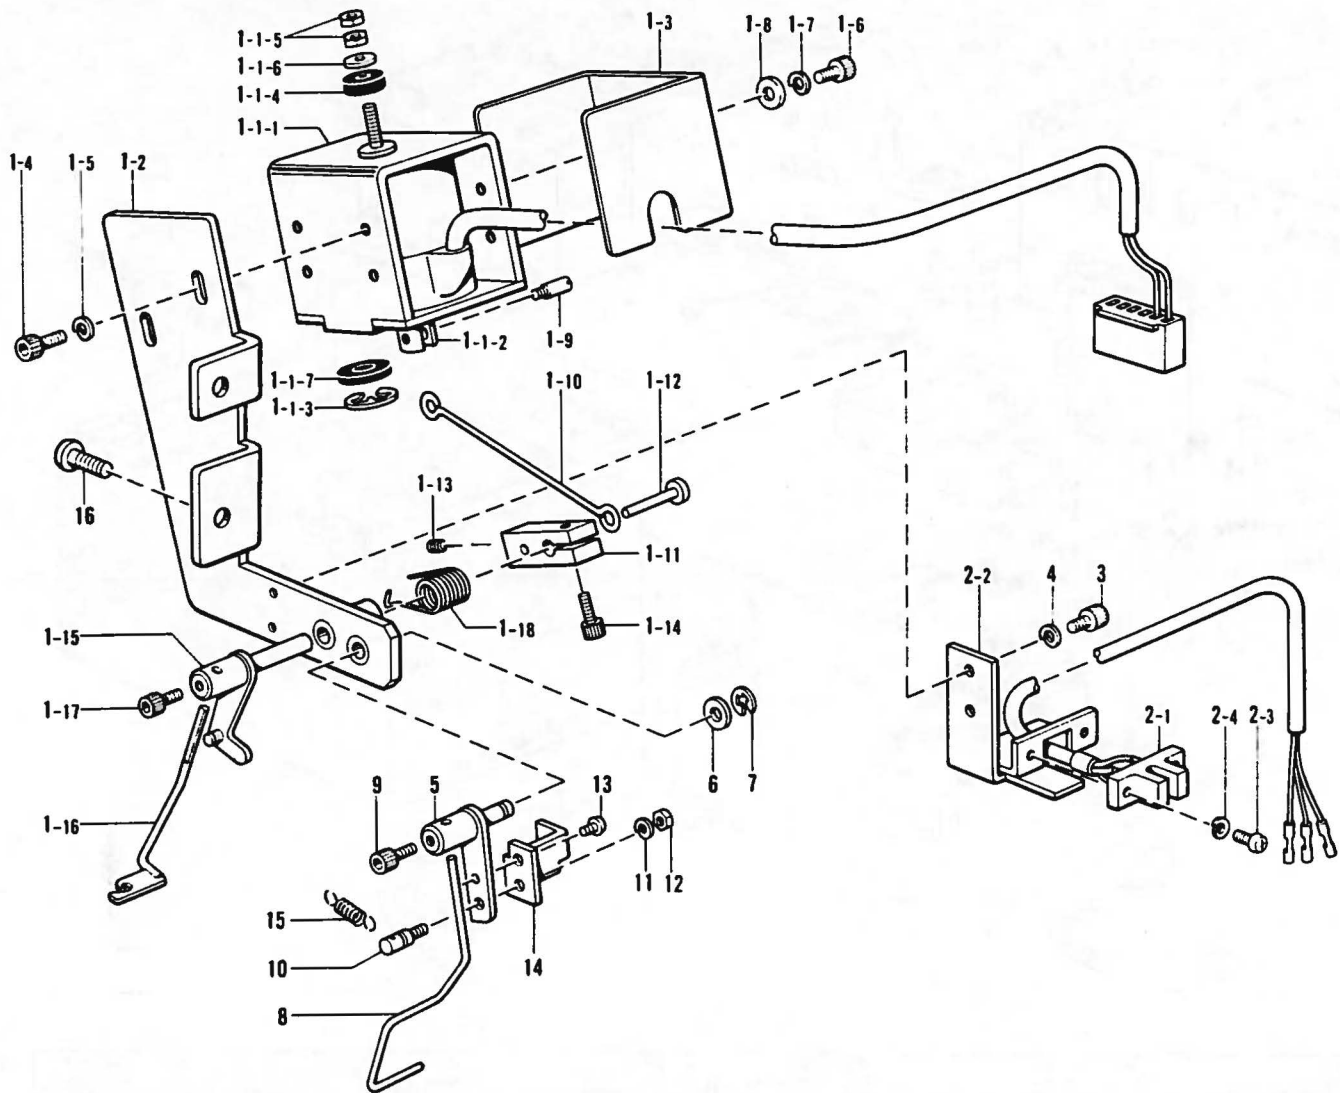

d. 糸払い関係

Thread wiper mechanism / Fadenwischvorrichtung
Mecanisme de tire-fil / Mecanismo de limpiador de hilos

参照番号 Ref.No.	品名 Name of Parts	数量 Q'ty	部品コード Parts No.	参照番号 Ref.No.	品名 Name of Parts	数量 Q'ty	部品コード Parts No.
1	ワイバークミ	1	S06031-001	1-16	イトハラライ	1	S05454-001
1-1	ワイバーソレノイドクミ	1	S05444-001	1-17	アナボルト4×6	1	018400-622
1-1-1	ワイバーソレノイド	1		1-18	イトハラライバネ	1	S05455-001
1-1-2	プランジャー	1		2	ボタン縫い止SWクミ	1	S05825-001
1-1-3	ストッワE3	1	048090-342	2-1	ホトセンサーD	1	
1-1-4	ゴムクッション	1		2-2	センサーササエ	1	
1-1-5	ナット1シュ3	2	021300-103	2-3	プラスナベネジ3×8	2	002300-803
1-1-6	ヒラザガネショウ3	1	025030-132	2-4	バネザガネ2-3	2	028030-243
1-1-7	プランジャーゴム	1		3	アナボルト4×6	2	018400-622
1-1-7	ソレノイドベース	1	S05448-001	4	バネザガネ2-4	2	028040-242
1-3	ソレノイドカバー	1	S05449-001	5	ヨイツケミスササエ	1	S05826-001
1-4	アナボルト4×8	2	018400-822	6	ヒラザガネチユウ5	1	025050-232
1-5	バネザガネ2-4	2	028040-242	7	トメワE4	1	048040-342
1-6	アナボルト4×6	2	018400-622	8	ヨイツケミスハラライ	1	S05827-001
1-7	バネザガネ2-4	2	028040-242	9	アナボルト4×6	1	018400-622
1-8	ヒラザガネチユウ4	2	025040-232	10	バネカケ	1	S05828-001
1-8	プランジャピン	1	148546-001	11	バネザガネ2-3	1	028030-242
1-10	リンクツリンク	1	S05450-001	12	ナット1シュ3	1	021300-103
1-11	イトハライリンク	1	S05451-001	13	プラスナベネジ3×4	1	002300-402
1-12	リンクピン	1	S05452-001	14	センサーシキリイタ	1	S05829-001
1-13	アタメネジ4×5クボミ	1	014400-522	15	ミスササエバネ	1	S05830-001
1-14	アナボルト4×10	1	018401-022	16	ナベコ598-28×12	2	062761-212
1-15	イトハラライシク	1	S05453-001