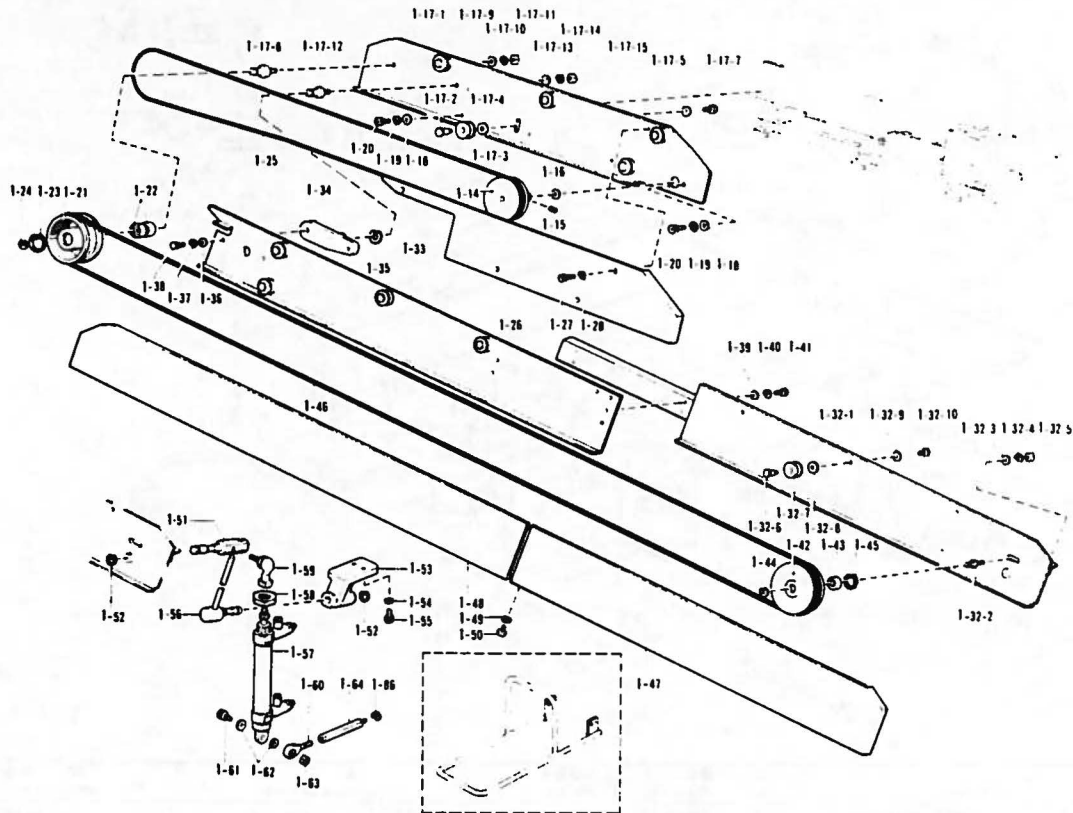

X. 特別注文部品(2)

OPTION PARTS (2) / SONDERZUBEHÖR (2)
PIECES EN OPTION (2) / PIEZAS OPCION (2)

参照番号 Ref.No.	品名 Name of Parts	数量 Q'ty	部品コード Parts No.	参照番号 Ref.No.	品名 Name of Parts	数量 Q'ty	部品コード Parts No.
1-14	ベルトプリーB	1	S04618-000	1-32-8	ヒラザガネチュウ8	4	025080-232
1-15	アナトメネジ5クボミ	2	014500-522	1-32-9	ヒラザガネチュウ5	4	025050-233
1-16	ヒラザガネチュウ6	1	025060-232	1-32-10	ヒラネジ5×10	4	007501-003
1-17	コロササエウデクミ	1	S04619-001	1-33	コロササエウデクミ	1	S05293-001
1-17-1	コロササエウデクミA	1	S05275-001	1-34	ササエウデトリツケダイ	1	S05297-001
1-17-2	コロササエウデクミB	1	S05295-001	1-35	トメワジクヨウC12	1	048120-142
1-17-3	アイドルプリー	1	S05282-000	1-36	ヒラザガネチュウ6	2	025060-232
1-17-4	ヒラザガネチュウ8	1	025080-232	1-37	バネザガネ2-6	2	028060-242
1-17-5	ヒラザガネチュウ5	1	025050-233	1-38	アナボルト6×12	2	018061-222
1-17-7	アナボルト5×10	1	018501-022	1-39	ヒラザガネチュウ4	4	025040-232
1-17-8	ベルトプリーAシャク	1	S05285-001	1-40	バネザガネ2-4	4	028040-242
1-17-9	ヒラザガネチュウ8	1	025080-232	1-41	アナボルト4×8	4	018400-822
1-17-10	バネザガネ2-8	1	028080-242	1-42	ベルトプリーC	1	S05309-000
1-17-11	ナット3シュ	1	021080-302	1-43	タマシクウケ688ZZ	1	072062-680
1-17-12	ササエウデトリツケシャク	1	S05296-001	1-44	トメワジクヨウC8	1	048080-142
1-17-13	ヒラザガネチュウ8	1	025080-232	1-45	トメワアナヨウC19	1	048190-242
1-17-14	バネザガネ2-8	1	028080-242	1-46	マルベルトC	1	S05301-000
1-17-15	ナット3シュ	1	021080-302	1-47	ササエウデRカバー	1	S05302-001
1-18	ヒラザガネチュウ5	3	025050-232	1-48	ササエウデLカバー	1	S05303-001
1-19	バネザガネ2-5	3	028050-242	1-49	バネザガネ2-4	10	028040-242
1-20	アナボルト5×10	3	018501-022	1-50	ヒラネジ4×8	10	007400-813
1-21	ベルトプリーA	1	S05286-000	1-51	アンナイメタルクミ	1	S05304-001
1-22	タマシクウケ688IDDU	2	072600-140	1-52	トメワジクヨウC17	2	048120-142
1-23	トメワジクヨウC20	1	048200-242	1-53	ブラケット	1	S05307-001
1-24	トメワジクヨウC12	1	048120-142	1-54	バネザガネ2-6	2	028060-242
1-25	マルベルトB	1	S05287-000	1-55	アナボルト6×16	2	018061-622
1-26	コロササエウデカバーA	1	S05288-001	1-56	アンナイメタルガイドクミ	1	S05308-001
1-27	アナボルト4×12	4	018401-222	1-57	シリンダ20×100	1	S05272-001
1-28	バネザガネ2-4	4	028040-242	1-58	ナット3シュ	1	021080-302
1-32-1	コロササエウデRクミ	1	S05290-001	1-59	リンクボール	1	149486-001
1-32-2	プリーCヨウジク	1	S05298-001	1-60	ロッドエンド	1	S05276-000
1-32-3	ヒラザガネチュウ8	1	025080-232	1-61	アナボルト8×25	1	018082-522
1-32-4	バネザガネ2-8	1	028080-242	1-62	ヒラザガネチュウ8	2	025080-232
1-32-5	ナット3シュ	1	021080-302	1-63	ナット3シュ	1	021080-302
1-32-6	コロササエウデクミB	4	S05295-001	1-64	シリンダトリツケロッド	1	S05251-001
1-32-7	アイドルプリー	4	S05282-000	1-66	バネザガネ2-8	1	028080-242