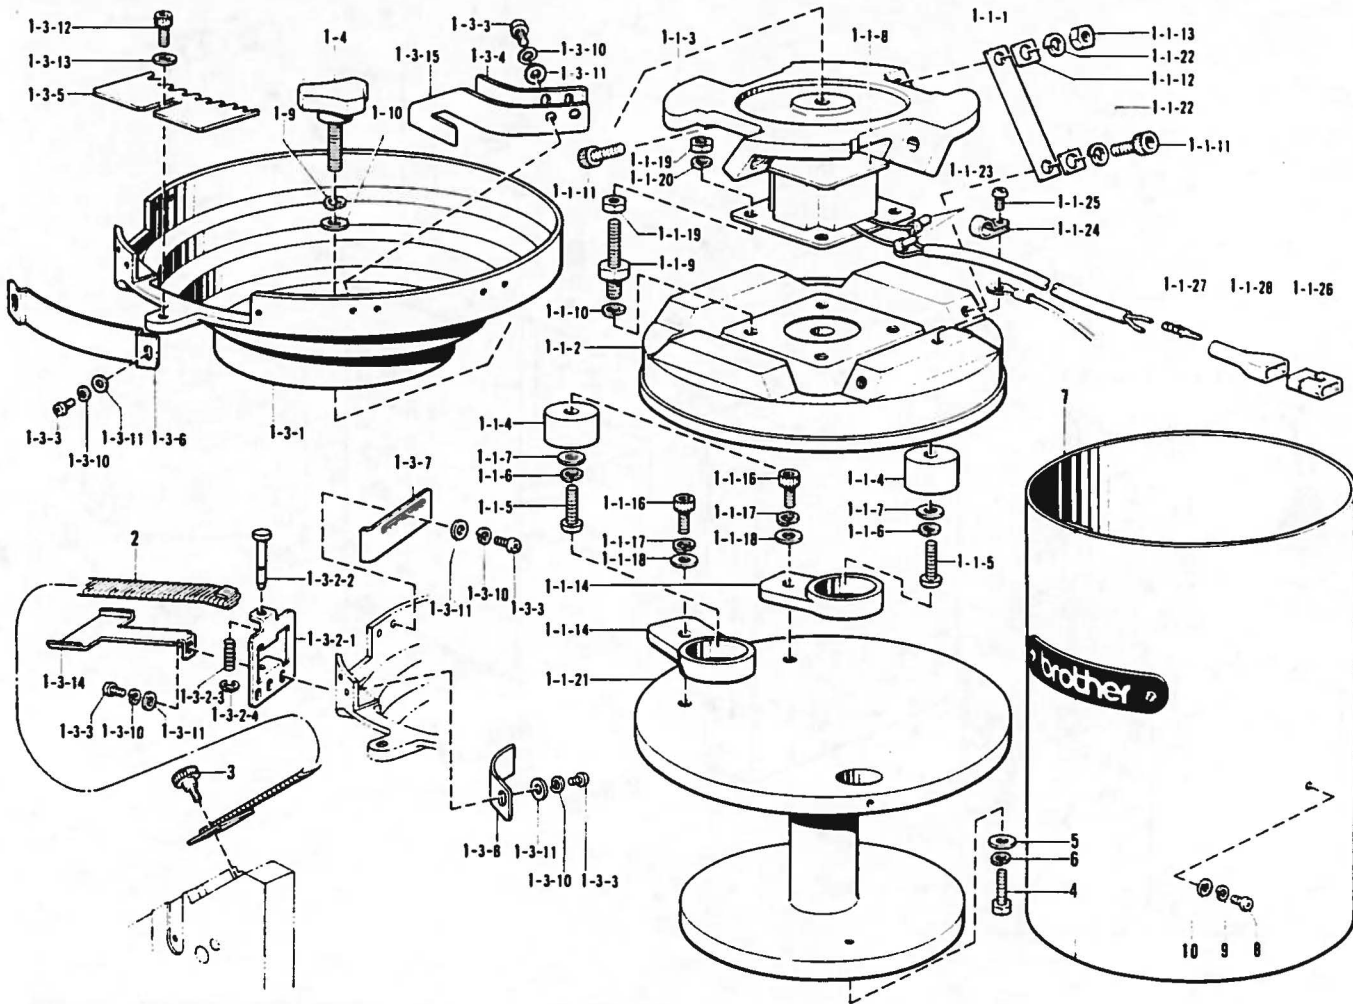

c. フィーダー関係

Button sortor mechanism / Knopfsortierer
Tricur de bouton / Clasificador de botones

参照番号 Ref.No.	品名 Name of Parts	数量 Q'ty	部品コード Parts No.	参照番号 Ref.No.	品名 Name of Parts	数量 Q'ty	部品コード Parts No.
1	シンドウボウルソクミ	1		1-3-1	シンドウボウル	1	
1-1	シンドウキクミ	1		1-3-2	クチガネクミ	1	S05428-001
1-1-1	イタバネ	4		1-3-2-1	クチガネ	1	
1-1-2	シンドウキベースシタ	1	S05911-001	1-3-2-2	シュータトメピン	1	
1-1-3	シンドウキベースウエ	1	S05912-001	1-3-2-3	トメピンジョシバネ	1	
1-1-4	シンドウキクッション	3	S05910-000	1-3-2-4	トメワE2.5	1	048025-342
1-1-5	プラスナベネジ5×25	3	002502-505	1-3-3	プラスナベネジ4×8	15	002400-802
1-1-6	バネザガネ2-5	3	028050-242	1-3-4	セイレイツタA	1	
1-1-7	ヒラザガネチュウ5	3	025050-232	1-3-5	ヒョウリセンベツツイタ	1	
1-1-8	シンドウソレノイド	1	S05914-001	1-3-6	センベツバンクチフタ	1	
1-1-9	ソレノイドササエボルト	4	S06054-001	1-3-7	ボタンハバチョウセツツイタ	1	
1-1-10	バネザガネ2-8	4	028080-242	1-3-8	タカサチョウセツツイタ	1	
1-1-11	アナボルト8×30	8	018083-022	1-3-10	バネザガネ2-4	15	028040-243
1-1-12	ザガネ	8	S05917-001	1-3-11	ヒラザガネチュウ4	15	025040-233
1-1-13	ナット1シユ8	4	021080-102	1-3-12	アナボルト5×14	1	018501-422
1-1-14	シンドウキササエ	2	S05908-000	1-3-13	ヒラザガネチュウ5	1	025050-232
1-1-16	アナボルト8×16	2	018061-622	1-3-14	シュータコイルササエ	1	
1-1-17	バネザガネ2-6	2	028060-242	1-3-15	セイレイツタB	1	
1-1-18	ヒラザガネチュウ6	2	025060-232	1-4	ボウルシメネジ	1	S05438-001
1-1-19	2シユナット6	8	021060-202	1-9	バネザガネ2-8	1	028080-242
1-1-20	バネザガネ2-6	4	028060-242	1-10	ヒラザガネダイ8	1	025080-336
1-1-21	ダイサ	1	S05907-001	2	シュータクミ	1	S05439-001
1-1-22	バネザガネ2-8	8	028080-242	3	ツマミネジ3.57	1	106120-001
1-1-23	ヘイタンセツソクシ#3	2	214800-000	4	ボルト6×63	2	144543-001
1-1-24	コードオサエ	1	149547-000	5	ザガネ	2	115947-001
1-1-25	プラスナベネジ4×8	1	002400-803	6	バネザガネ2-6	2	028060-242
1-1-26	ナイロンコネクタ	1	143488-000	7	フィーダーカバークミ	1	S06025-001
1-1-27	ピンターミナルメス	2	143548-000	8	プラスナベネジ5×10	3	002501-003
1-1-28	コネクタキャップ	1	143489-001	9	バネザガネ2-5	3	028050-242
1-3	シンドウボウルクミ	1	S06027-001	10	ヒラザガネチュウ5	3	025050-232