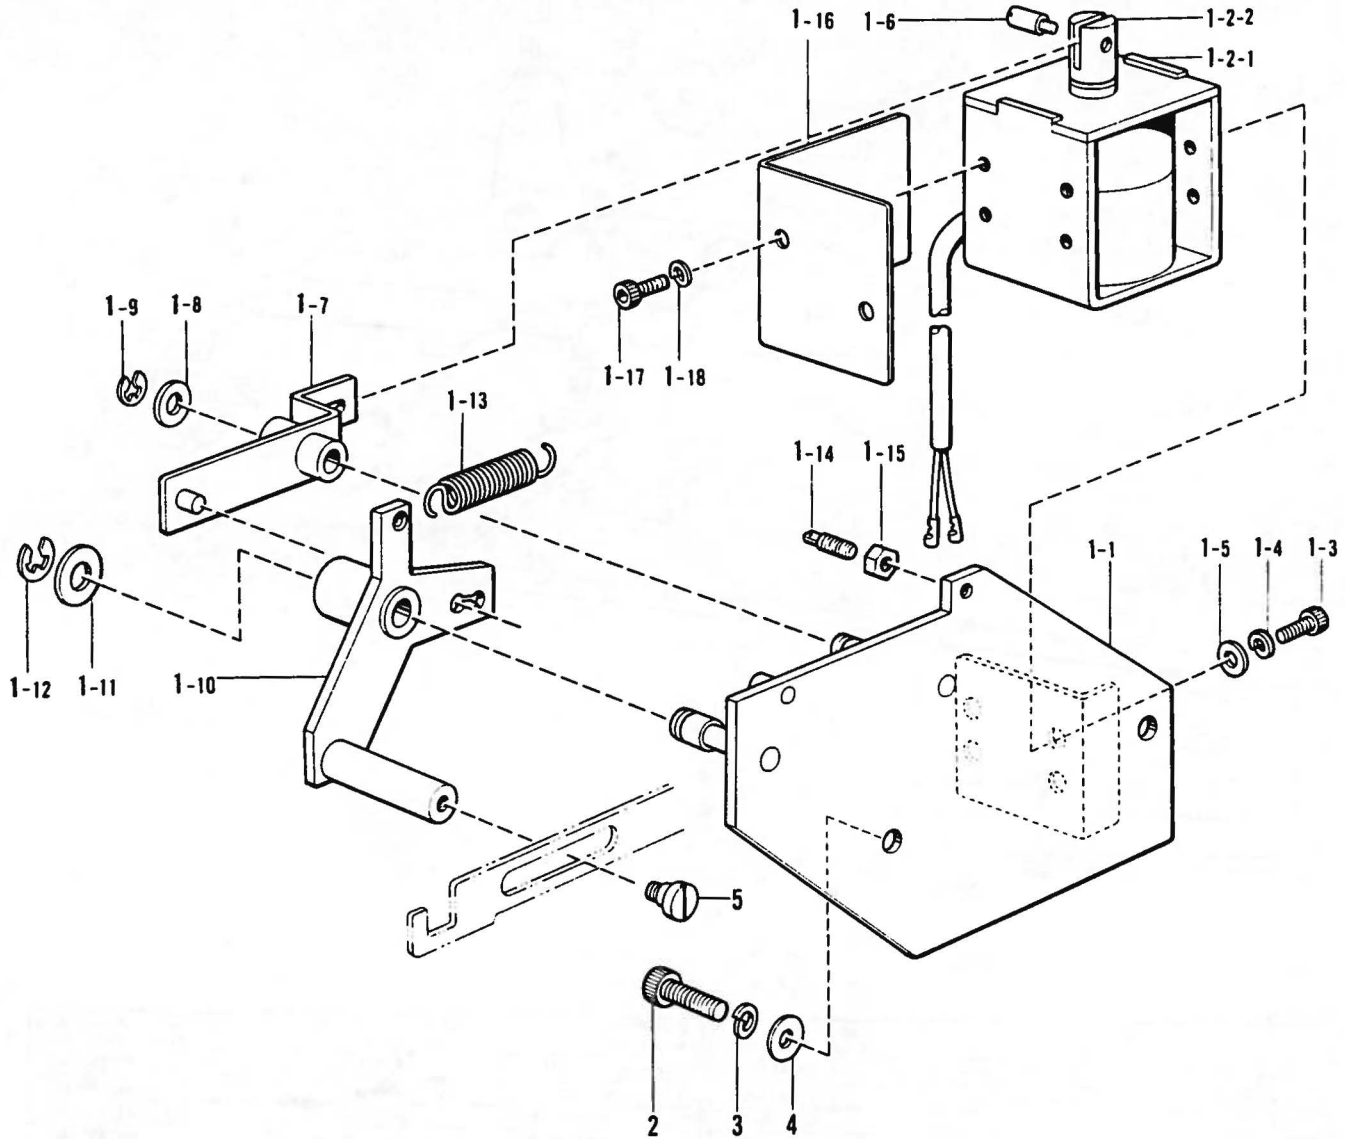

L. 渡り糸関係

Crossover stitch mechanism / Verbindungsstichvorrichtung
Mécanisme de point zigzag double / Mecanismo de puntade cruzada

参照番号 Ref.No.	品名 Name of Parts	数量 Q'ty	部品コード Parts No	参照番号 Ref.No.	品名 Name of Parts	数量 Q'ty	部品コード Parts No
1	キリカエソウチキミ Selector Device Assembly	1	S05690-001	1-11	ヒラザガネチュウ1 Washer 1	1	025080-232
1-1	キリカエベースキミ Selector Base Assembly	1	S05691-001	1-12	トメワE6 Stop Ring E6	1	048060-342
1-2	ワタライトソレノイドキミ Crossover Stitch Solenoid Assembly	1	S05695-001	1-13	キリカエレンカンバネ Spring	1	S05696-001
1-2-1	ワタライトソレノイド Crossover Stitch Solenoid	1		1-14	ヌノオサエウデハネカケ Holder	1	110251-001
1-2-2	プランジャ Plunger	1		1-15	ナット2シュ3.57 Nut 3.57	1	021670-202
1-3	アナボルト4×8 Bolt 4×8	4	018400-822	1-16	ソレノイドカバー Solenoid Cover	1	S05906-001
1-4	バネザガネ2-4 Spring Washer 2-4	4	028040-242	1-17	アナボルト4×6 Bolt 4×6	2	018400-622
1-5	ヒラザガネチュウ4 Washer 4	4	025040-232	1-18	バネザガネ2-4 Spring Washer 2-4	2	028040-242
1-6	プランジャピン Pin	1	148546-001	2	アナボルト6×16 Bolt 6×16	2	018061-622
1-7	キリカエクドウレバー Selector Driving Lever	1		3	バネザガネ2-6 Spring Washer 2-6	2	028060-242
1-8	ヒラザガネチュウ6 Washer 6	1	025060-232	4	ヒラザガネチュウ6 Washer 6	2	025060-232
1-9	トメワE4 Stop Ring E4	1	048040-342	5	メスサドウレバーダンネジ Stud Screw	1	159272-001
1-10	レンカンササエレバー Supporting Lever	1