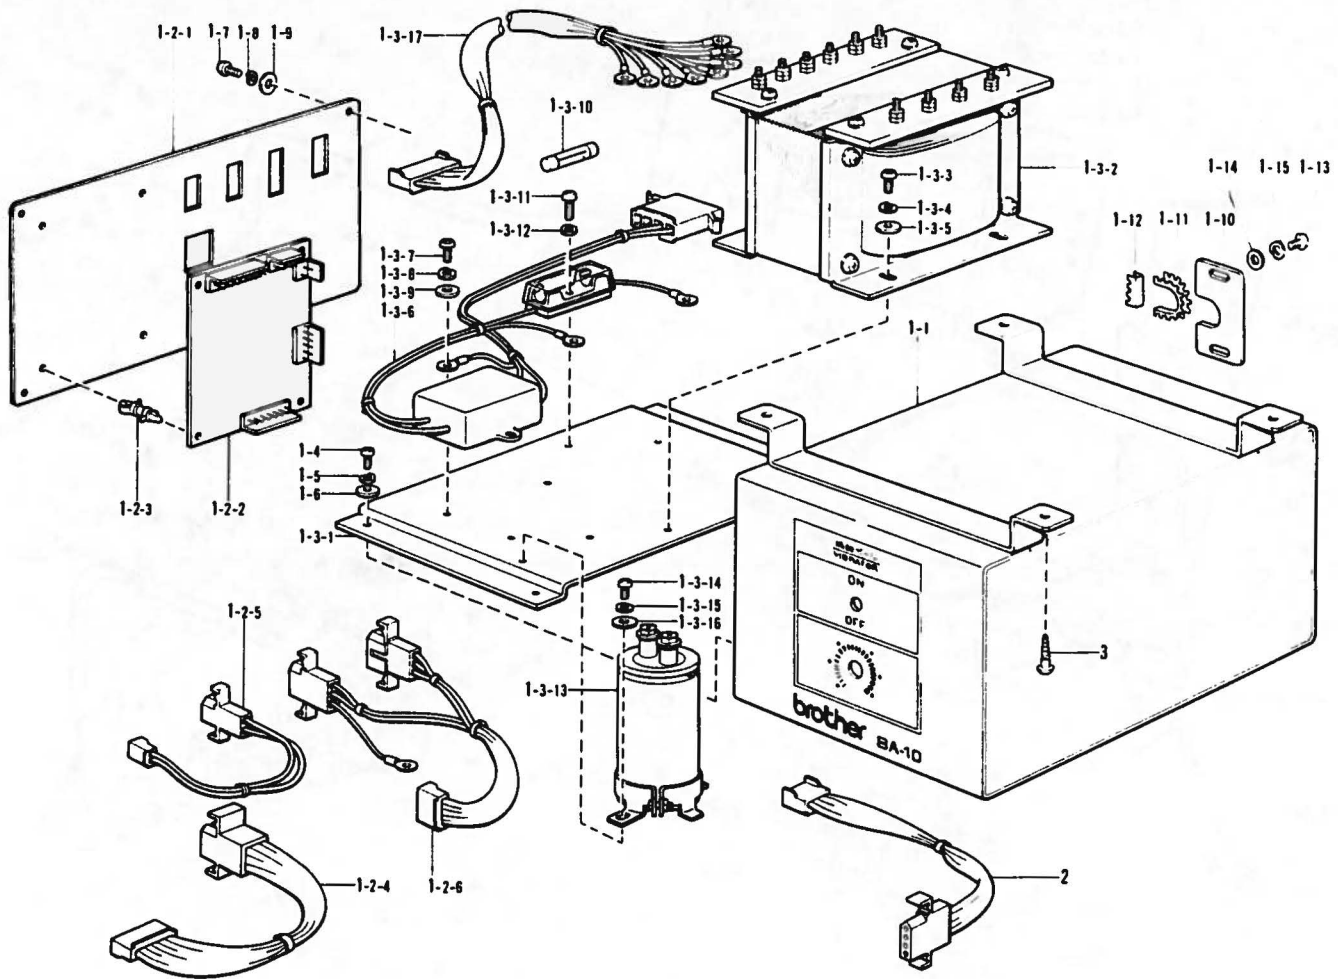

e. コントロールボックス関係
Control box mechanism / Schaltkasten
Mécanisme du boîtier de contrôle / Mecanismo del caja de controles

参照番号 Ref.No	品名 Name of Parts	数量 Q'ty	部品コード Parts No	参照番号 Ref No	品名 Name of Parts	数量 Q'ty	部品コード Parts No
1	ボックスミ	1	S05471-001	1-3-12	バネワッシャー2-4	1	028040-243
1-1	コントロールボックス	1		1-3-13	デンC50B103	1	
1-2	ボックスフタミ	1		1-3-14	プラスナベネジ3×8	2	002300-803
1-2-1	コントロールボックスフタ	1		1-3-15	バネワッシャー2-3	2	028030-243
1-2-2	キパンB438021クミ	1	S05475-000	1-3-16	ヒラザガネチュウ3	2	025030-233
1-2-3	サポートBNS	4		1-3-17	トランスケーブルクミ	1	
1-2-4	ケーブルAクミ	1		1-4	プラスナベネジ4×8	4	002400-803
1-2-5	ケーブルBクミ	1		1-5	バネワッシャー2-4	4	028040-243
1-2-6	ケーブルEクミ	1		1-6	ヒラザガネチュウ4	4	025040-233
1-3	マウントイタクミ	1		1-7	プラスナベネジ4×8	4	002400-803
1-3-1	マウントイタ	1		1-8	バネワッシャー2-4	4	028040-243
1-3-2	トランスB	1		1-9	ヒラザガネチュウ4	4	025040-233
1-3-3	プラスナベネジ4×8	4	002400-803	1-10	ボックスB	1	
1-3-4	バネワッシャー2-4	4	028040-243	1-11	ナイロンジザイブッシュ	1	
1-3-5	ヒラザガネチュウ4	4	025040-233	1-12	ナイロンジザイブッシュ	1	
1-3-6	ノイズフィルタクミ	1		1-13	プラスナベネジ4×8	2	002400-803
1-3-7	プラスナベネジ3×8	2	002300-803	1-14	ヒラザガネチュウ4	2	025040-233
1-3-8	バネワッシャー2-3	2	028030-243	1-15	バネワッシャー2-4	2	028040-243
1-3-9	ヒラザガネチュウ3	2	025030-232	2	ケーブルCクミ	1	S05483-000
1-3-10	カンヒューズ3A	1	215769-001	3	プラスマルモクネジ4.5×25	4	032452-502
1-3-11	プラスナベネジ4×14	1	002401-403